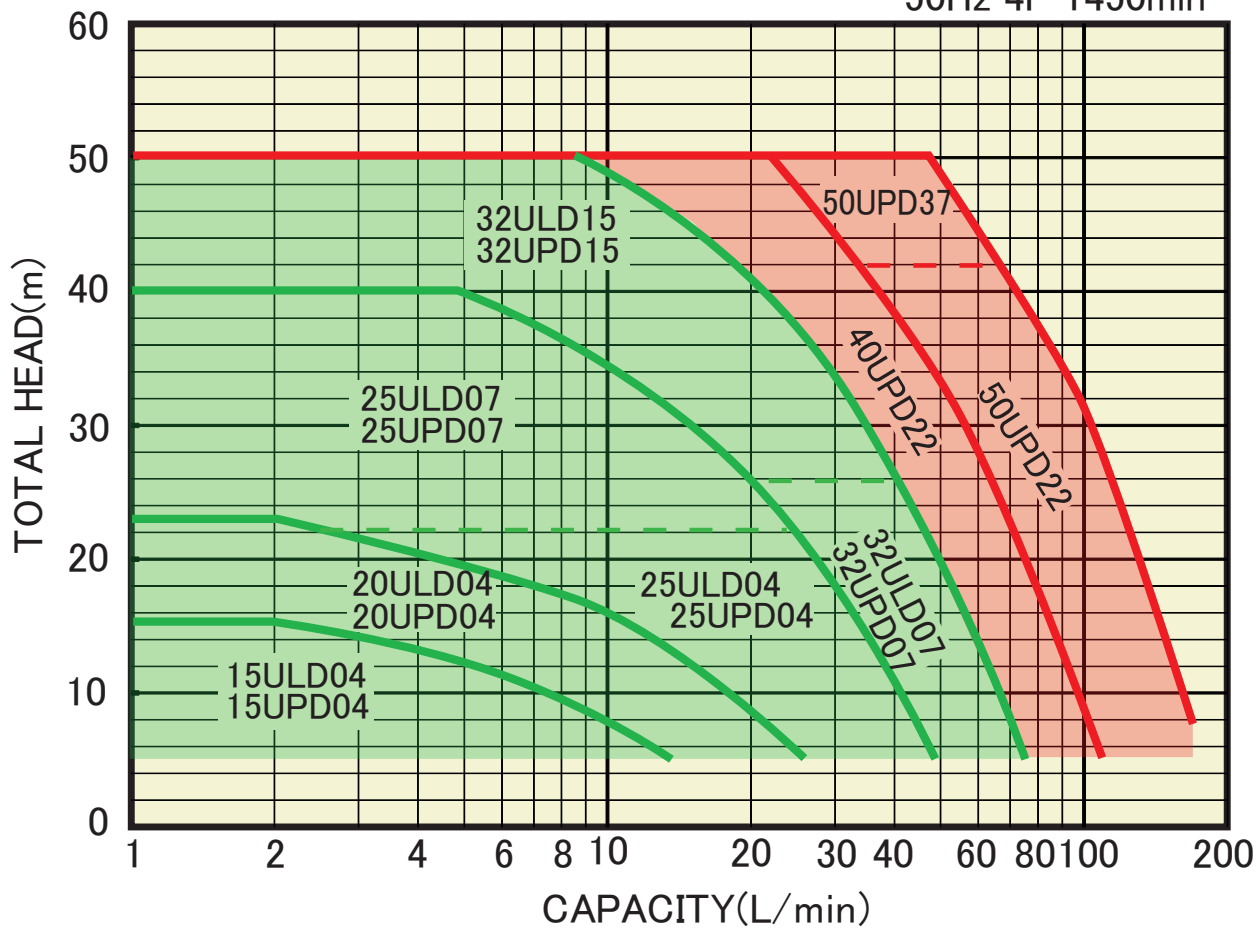

50Hz 4P 1450min<sup>-1</sup>

60Hz 4P 1750min<sup>-1</sup>