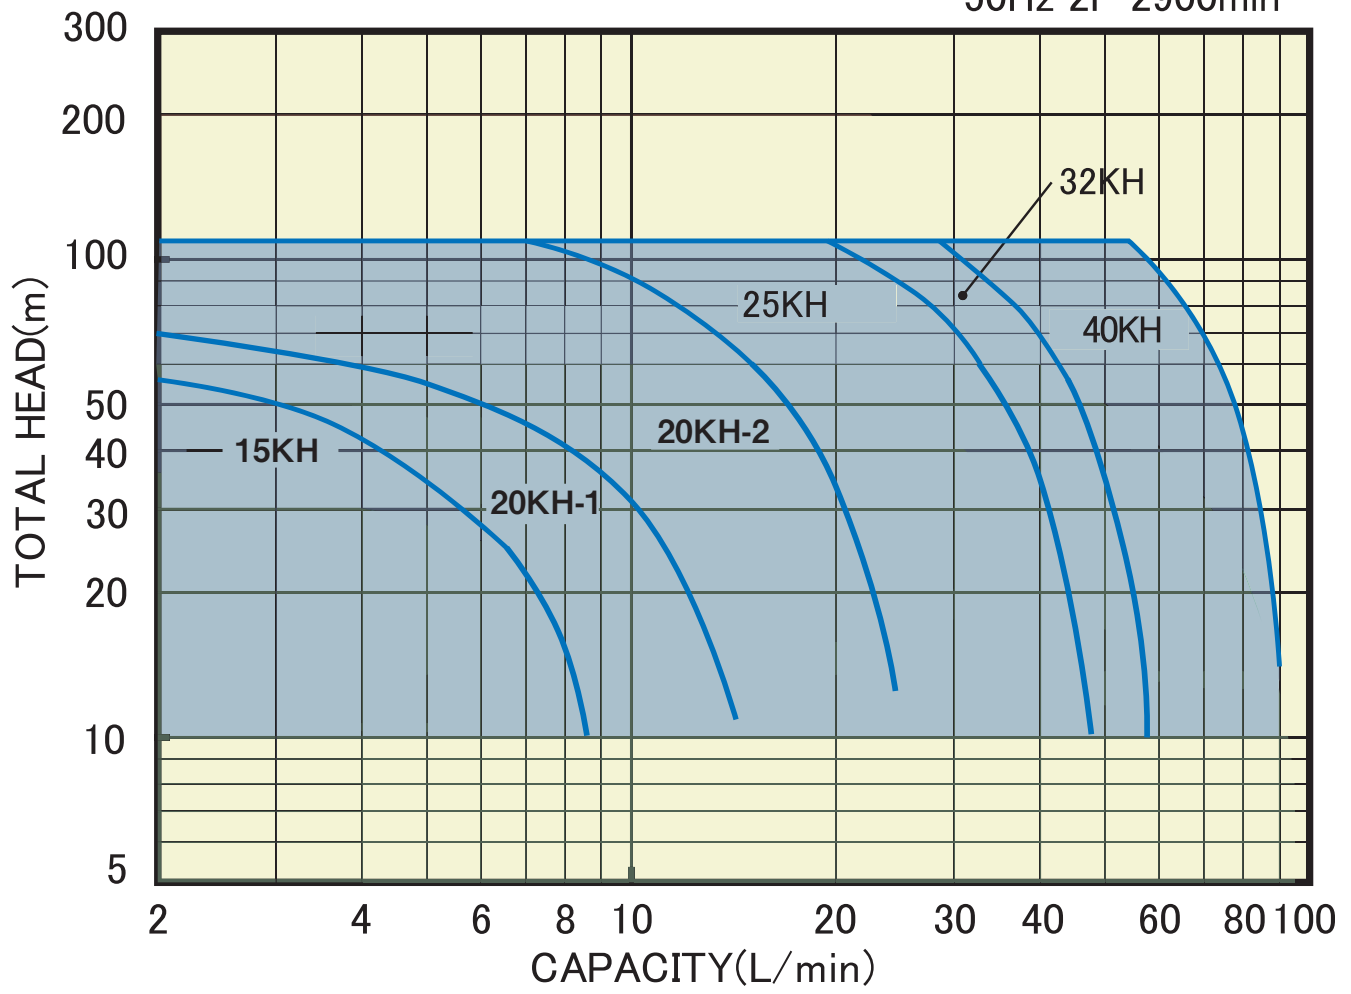

50Hz 2P 2900min<sup>-1</sup>

60Hz 2P 3500min<sup>-1</sup>