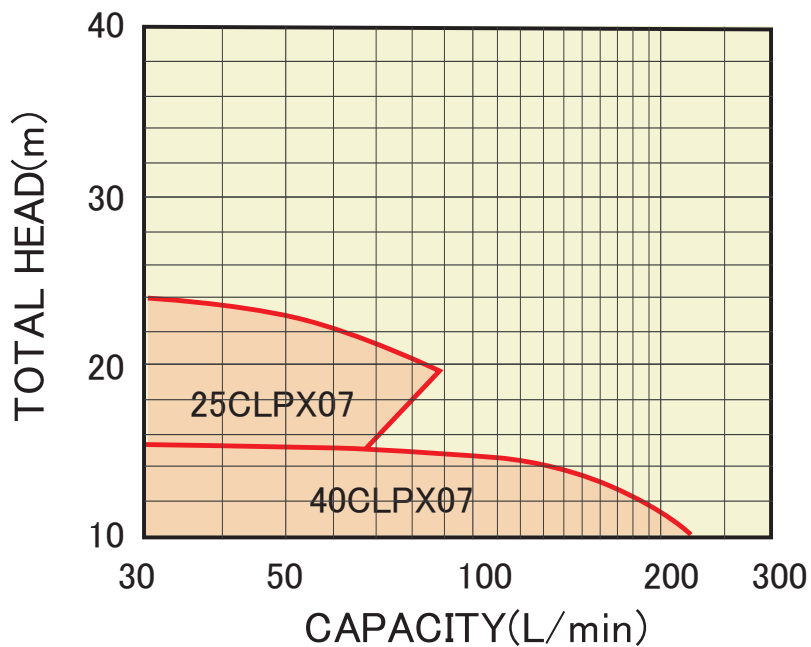

50Hz 2P 2900min⁻¹

60Hz 2P 3500min⁻¹