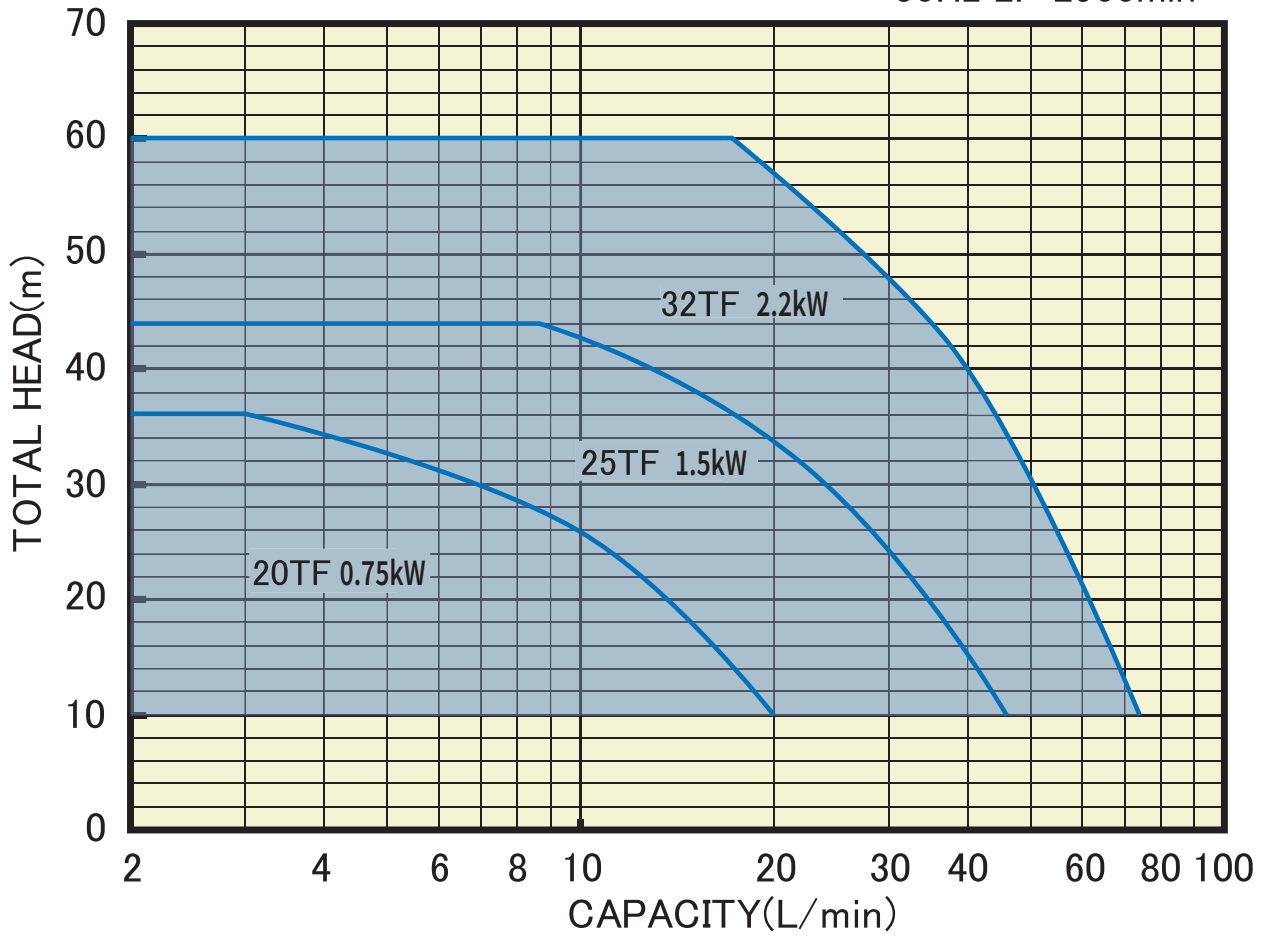

50Hz 2P 2900min⁻¹

60Hz 2P 3500min⁻¹