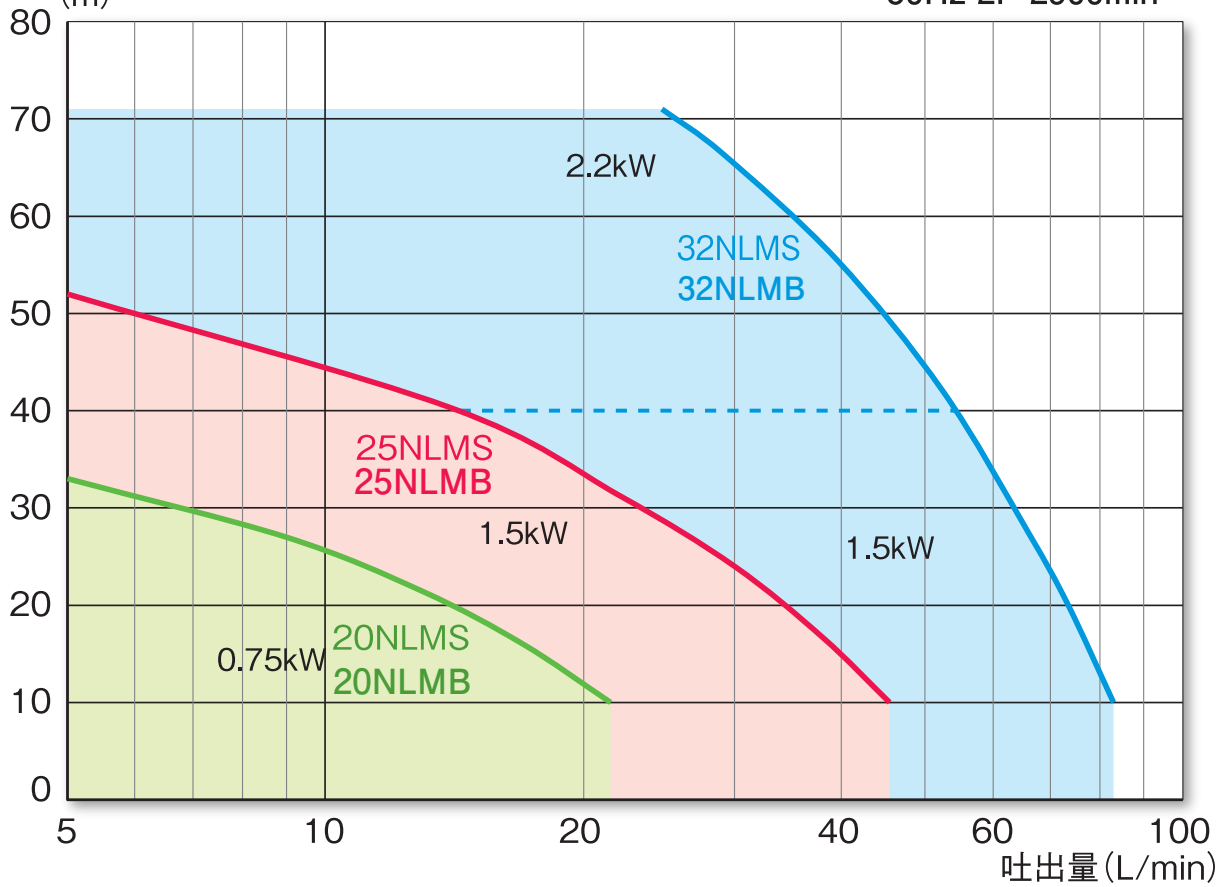

全揚程
(m)

50Hz 2P 2900min⁻¹

全揚程
(m)

60Hz 2P 3500min⁻¹